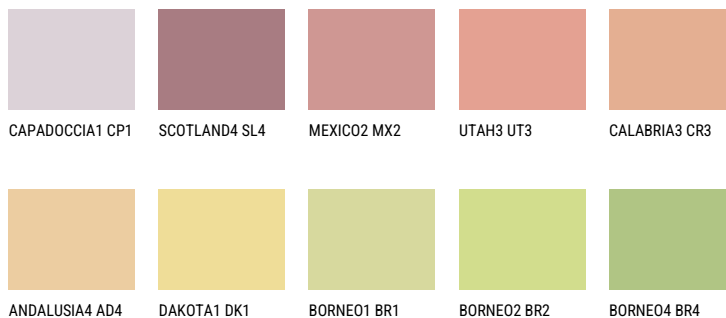

NEVADA4 NV4☀ 52% **TSR** 62%**Соодветна нијанса****COLOURS OF NATURE ПАЛЕТА**

За повеќе информации за малтери и бои, посетете

www.ceresit.mk

Презентираните нијанси се однесуваат на малтери и бои што ги нуди Ceresit. Поради употребата на дигитални техники, презентираниите бои можеби не ги претставуваат оригиналните, па затоа не можат да се сметаат за сигурна презентација на бои. Препорачуваме да ги проверите автентичните тон карти на Ceresit.

ПАЛЕТА НА ИНТЕНЗИВНИ БОИ

AMBER BEACH

EMERALD PARK

DIAMOND EVENING

EMERALD FIELD

EMERALD GARDEN

AMBER GLASS

За повеќе информации за малтери и бои, посетете