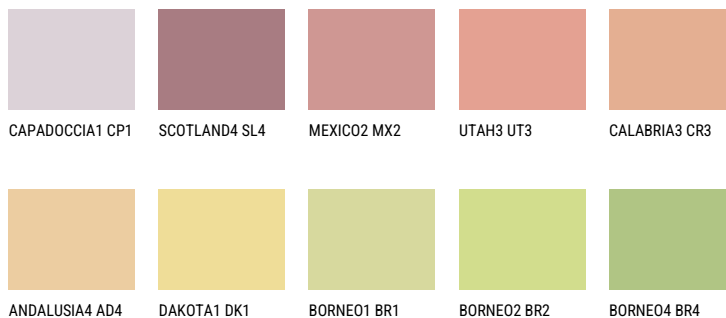

**NEVADA4 NV4**☀ 52% **TSR** 62%**Соодветна нијанса****COLOURS OF NATURE ПАЛЕТА**

За повеќе информации за малтери и бои, посетете

[www.ceresit.mk](http://www.ceresit.mk)

Презентираните нијанси се однесуваат на малтери и бои што ги нуди Ceresit. Поради употребата на дигитални техники, презентираниите бои можеби не ги претставуваат оригиналните, па затоа не можат да се сметаат за сигурна презентација на бои. Препорачуваме да ги проверите автентичните тон карти на Ceresit.

## ПАЛЕТА НА ИНТЕНЗИВНИ БОИ

AMBER BEACH

EMERALD PARK

DIAMOND EVENING

EMERALD FIELD

EMERALD GARDEN

AMBER GLASS

---