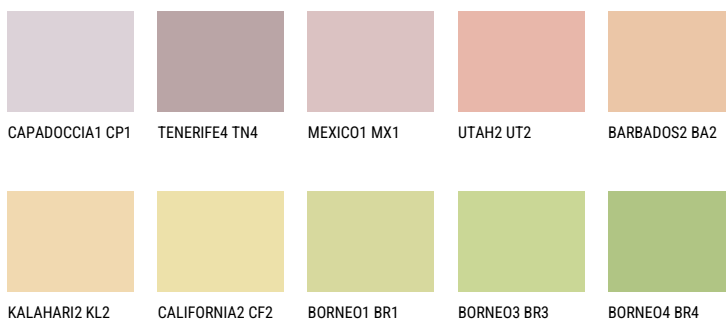

NEVADA3 NV363% **TSR** 66%**Соодветна нијанса****COLOURS OF NATURE ПАЛЕТА**

За повеќе информации за малтери и бои, посетете

www.ceresit.mk

Презентираните нијанси се однесуваат на малтери и бои што ги нуди Ceresit. Поради употребата на дигитални техники, презентираниите бои можеби не ги претставуваат оригиналните, па затоа не можат да се сметаат за сигурна презентација на бои. Препорачуваме да ги проверите автентичните тон карти на Ceresit.

ПАЛЕТА НА ИНТЕНЗИВНИ БОИ

AMBER BEACH

EMERALD PARK

DIAMOND EVENING

EMERALD FIELD

EMERALD GARDEN

AMBER GLASS

За повеќе информации за малтери и бои, посетете