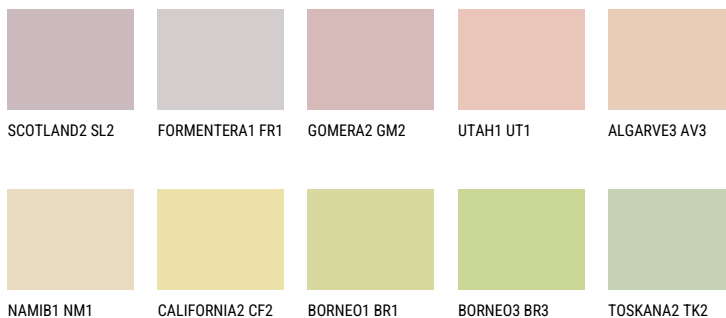

NEVADA2 NV2☀ 66% **TSR** 66%**Соодветна нијанса****COLOURS OF NATURE ПАЛЕТА**

За повеќе информации за малтери и бои, посетете

www.ceresit.mk

Презентираните нијанси се однесуваат на малтери и бои што ги нуди Ceresit. Поради употребата на дигитални техники, презентираниите бои можеби не ги претставуваат оригиналните, па затоа не можат да се сметаат за сигурна презентација на бои. Препорачуваме да ги проверите автентичните тон карти на Ceresit.

ПАЛЕТА НА ИНТЕНЗИВНИ БОИ

EMERALD PARK

DIAMOND EVENING

EMERALD FIELD

EMERALD GARDEN

AMBER JEWEL

EMERALD OASE

За повеќе информации за малтери и бои, посетете