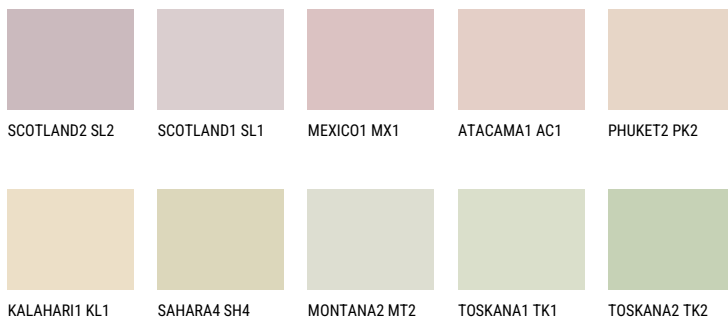

NEVADA1 NV1☀️ 72% **TSR** 69%**Соодветна нијанса****COLOURS OF NATURE ПАЛЕТА**

За повеќе информации за малтери и бои, посетете

www.ceresit.mk

Презентираните нијанси се однесуваат на малтери и бои што ги нуди Ceresit. Поради употребата на дигитални техники, презентираниите бои можеби не ги претставуваат оригиналните, па затоа не можат да се сметаат за сигурна презентација на бои. Препорачуваме да ги проверите автентичните тон карти на Ceresit.

ПАЛЕТА НА ИНТЕНЗИВНИ БОИ

EMERALD PARK

DIAMOND EVENING

EMERALD FIELD

EMERALD GARDEN

AMBER JEWEL

EMERALD OASE

За повеќе информации за малтери и бои, посетете