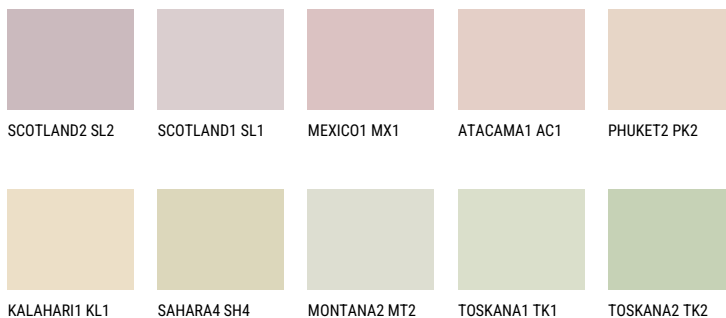

**NEVADA1 NV1**☀️ 72% **TSR** 69%**Соодветна нијанса****COLOURS OF NATURE ПАЛЕТА**

За повеќе информации за малтери и бои, посетете

[www.ceresit.mk](http://www.ceresit.mk)

Презентираните нијанси се однесуваат на малтери и бои што ги нуди Ceresit. Поради употребата на дигитални техники, презентираниите бои можеби не ги претставуваат оригиналните, па затоа не можат да се сметаат за сигурна презентација на бои. Препорачуваме да ги проверите автентичните тон карти на Ceresit.

## ПАЛЕТА НА ИНТЕНЗИВНИ БОИ

EMERALD PARK

DIAMOND EVENING

EMERALD FIELD

EMERALD GARDEN

AMBER JEWEL

EMERALD OASE

---