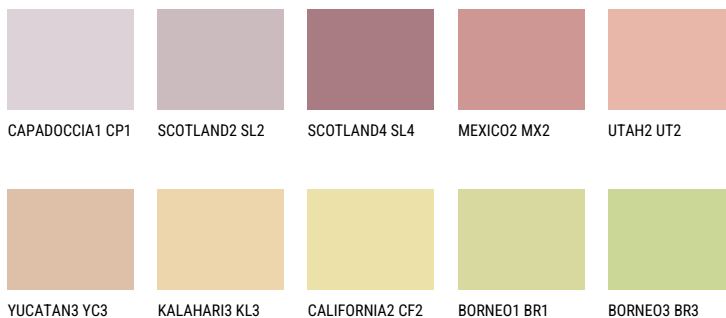

**FUJI6 FJ6**☀ 53% **TSR** 63%**Соодветна нијанса****COLOURS OF NATURE ПАЛЕТА**

За повеќе информации за малтери и бои, посетете

[www.ceresit.mk](http://www.ceresit.mk)

Презентираните нијанси се однесуваат на малтери и бои што ги нуди Ceresit. Поради употребата на дигитални техники, презентираниите бои можеби не ги претставуваат оригиналните, па затоа не можат да се сметаат за сигурна презентација на бои. Препорачуваме да ги проверите автентичните тон карти на Ceresit.

## ПАЛЕТА НА ИНТЕНЗИВНИ БОИ

DIAMOND  
MORNING

EMERALD PARK

DIAMOND EVENING

EMERALD FIELD

EMERALD GARDEN

AMBER BEACH

---