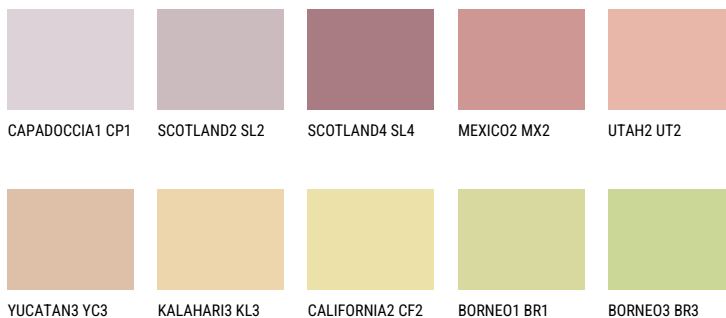

**FUJI6 FJ6**53% **TSR** 63%**Соодветна нијанса****COLOURS OF NATURE ПАЛЕТА**

За повеќе информации за малтери и бои, посетете

[www.ceresit.mk](http://www.ceresit.mk)

Презентираните нијанси се однесуваат на малтери и бои што ги нуди Ceresit. Поради употребата на дигитални техники, презентираниите бои можеби не ги претставуваат оригиналните, па затоа не можат да се сметаат за сигурна презентација на бои. Препорачуваме да ги проверите автентичните тон карти на Ceresit.

## ПАЛЕТА НА ИНТЕНЗИВНИ БОИ

DIAMOND  
MORNING

EMERALD PARK

DIAMOND EVENING

EMERALD FIELD

EMERALD GARDEN

AMBER BEACH

---