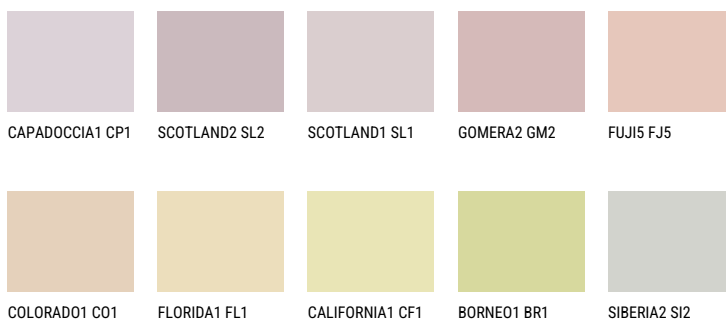

FUJI4 FJ4☀ 66% **TSR** 68%**Соодветна нијанса****COLOURS OF NATURE ПАЛЕТА**

За повеќе информации за малтери и бои, посетете

www.ceresit.mk

Презентираните нијанси се однесуваат на малтери и бои што ги нуди Ceresit. Поради употребата на дигитални техники, презентираниите бои можеби не ги претставуваат оригиналните, па затоа не можат да се сметаат за сигурна презентација на бои. Препорачуваме да ги проверите автентичните тон карти на Ceresit.

ПАЛЕТА НА ИНТЕНЗИВНИ БОИ

DIAMOND
MORNING

EMERALD PARK

DIAMOND EVENING

AMBER JEWEL

EMERALD GARDEN

AMBER BEACH

За повеќе информации за малтери и бои, посетете