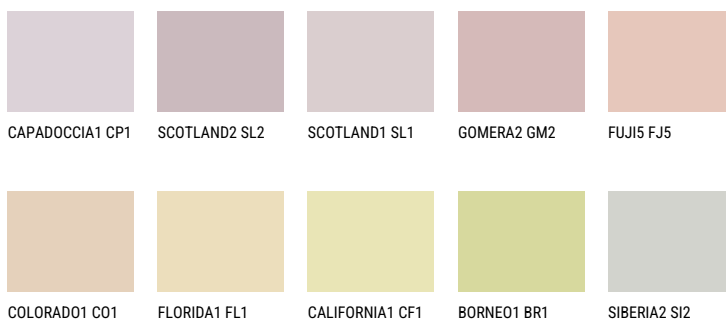

**FUJI4 FJ4**☀ 66% **TSR** 68%**Соодветна нијанса****COLOURS OF NATURE ПАЛЕТА**

За повеќе информации за малтери и бои, посетете

[www.ceresit.mk](http://www.ceresit.mk)

Презентираните нијанси се однесуваат на малтери и бои што ги нуди Ceresit. Поради употребата на дигитални техники, презентираниите бои можеби не ги претставуваат оригиналните, па затоа не можат да се сметаат за сигурна презентација на бои. Препорачуваме да ги проверите автентичните тон карти на Ceresit.

## ПАЛЕТА НА ИНТЕНЗИВНИ БОИ

DIAMOND  
MORNING

EMERALD PARK

DIAMOND EVENING

AMBER JEWEL

EMERALD GARDEN

AMBER BEACH

---