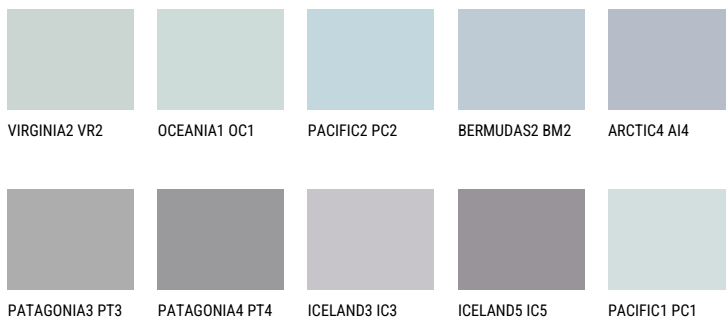

HAWAII1 HW1☀ 65% **TSR** 67%**Соодветна нијанса****COLOURS OF NATURE ПАЛЕТА**

За повеќе информации за малтери и бои, посетете

www.ceresit.mk

Презентираните нијанси се однесуваат на малтери и бои што ги нуди Ceresit. Поради употребата на дигитални техники, презентираниите бои можеби не ги претставуваат оригиналните, па затоа не можат да се сметаат за сигурна презентација на бои. Препорачуваме да ги проверите автентичните тон карти на Ceresit.

ПАЛЕТА НА ИНТЕНЗИВНИ БОИ

EMERALD GARDEN

EMERALD OASE

DIAMOND SHADOW

DIAMOND DAY

SAPPHIRE GLACIER

DIAMOND NIGHT

За повеќе информации за малтери и бои, посетете