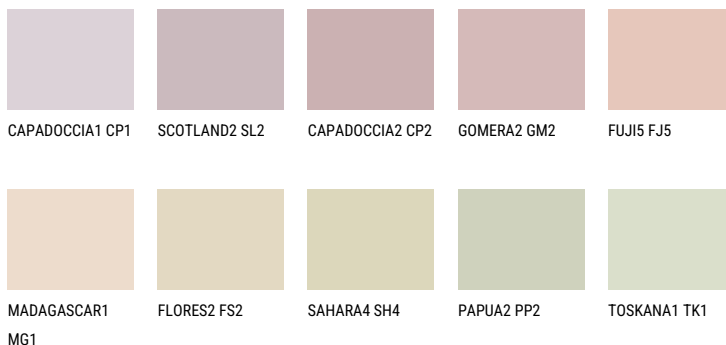

FUJI3 FJ3☀️ 65% **TSR** 67%**Соодветна нијанса****COLOURS OF NATURE ПАЛЕТА**

За повеќе информации за малтери и бои, посетете

www.ceresit.mk

Презентираните нијанси се однесуваат на малтери и бои што ги нуди Ceresit. Поради употребата на дигитални техники, презентираниите бои можеби не ги претставуваат оригиналните, па затоа не можат да се сметаат за сигурна презентација на бои. Препорачуваме да ги проверите автентичните тон карти на Ceresit.

ПАЛЕТА НА ИНТЕНЗИВНИ БОИ

DIAMOND
MORNING

EMERALD PARK

DIAMOND EVENING

EMERALD FIELD

EMERALD GARDEN

AMBER JEWEL

За повеќе информации за малтери и бои, посетете