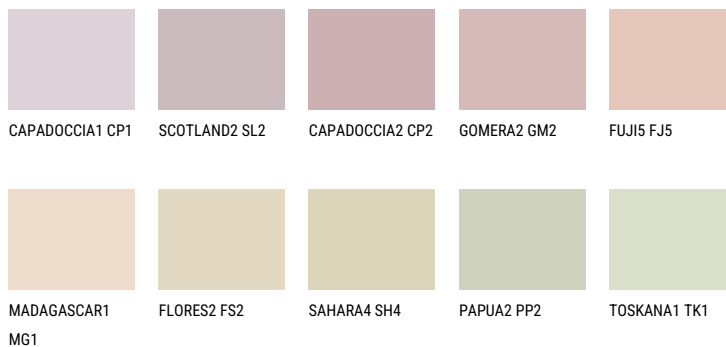

**FUJI3 FJ3**☀ 65% **TSR** 67%**Соодветна нијанса****COLOURS OF NATURE ПАЛЕТА**

За повеќе информации за малтери и бои, посетете

[www.ceresit.mk](http://www.ceresit.mk)

Презентираните нијанси се однесуваат на малтери и бои што ги нуди Ceresit. Поради употребата на дигитални техники, презентираниите бои можеби не ги претставуваат оригиналните, па затоа не можат да се сметаат за сигурна презентација на бои. Препорачуваме да ги проверите автентичните тон карти на Ceresit.

## ПАЛЕТА НА ИНТЕНЗИВНИ БОИ

DIAMOND  
MORNING

EMERALD PARK

DIAMOND EVENING

EMERALD FIELD

EMERALD GARDEN

AMBER JEWEL

---