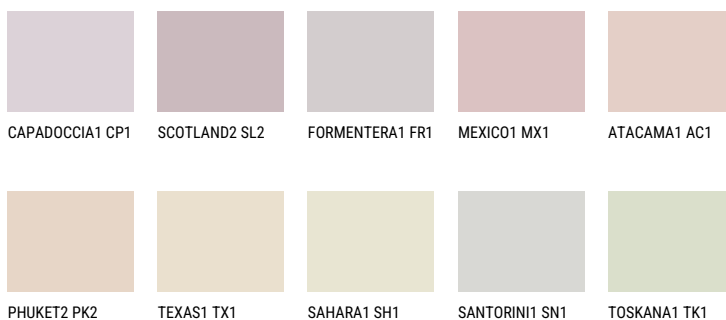

FUJI2 FJ2☀️ 70% **TSR** 70%**Соодветна нијанса****COLOURS OF NATURE ПАЛЕТА**

За повеќе информации за малтери и бои, посетете

www.ceresit.mk

Презентираните нијанси се однесуваат на малтери и бои што ги нуди Ceresit. Поради употребата на дигитални техники, презентираниите бои можеби не ги претставуваат оригиналните, па затоа не можат да се сметаат за сигурна презентација на бои. Препорачуваме да ги проверите автентичните тон карти на Ceresit.

ПАЛЕТА НА ИНТЕНЗИВНИ БОИ

DIAMOND
MORNING

EMERALD PARK

DIAMOND EVENING

EMERALD FIELD

EMERALD GARDEN

AMBER JEWEL

За повеќе информации за малтери и бои, посетете