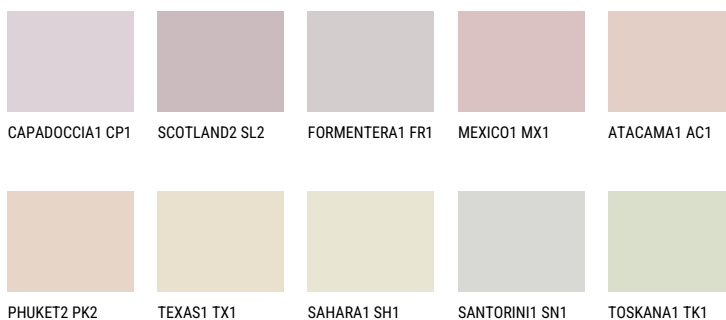

FUJI2 FJ270% **TSR** 70%**Соодветна нијанса****COLOURS OF NATURE ПАЛЕТА**

За повеќе информации за малтери и бои, посетете

www.ceresit.mk

Презентираните нијанси се однесуваат на малтери и бои што ги нуди Ceresit. Поради употребата на дигитални техники, презентираниите бои можеби не ги претставуваат оригиналните, па затоа не можат да се сметаат за сигурна презентација на бои. Препорачуваме да ги проверите автентичните тон карти на Ceresit.

ПАЛЕТА НА ИНТЕНЗИВНИ БОИ

DIAMOND
MORNING

EMERALD PARK

DIAMOND EVENING

EMERALD FIELD

EMERALD GARDEN

AMBER JEWEL

За повеќе информации за малтери и бои, посетете