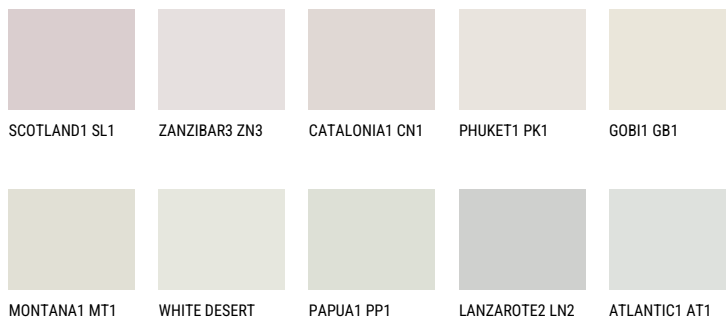

**FUJI1 FJ1**77% **TSR** 69%**Соодветна нијанса****COLOURS OF NATURE ПАЛЕТА**

За повеќе информации за малтери и бои, посетете

[www.ceresit.mk](http://www.ceresit.mk)

Презентираните нијанси се однесуваат на малтери и бои што ги нуди Ceresit. Поради употребата на дигитални техники, презентираниите бои можеби не ги претставуваат оригиналните, па затоа не можат да се сметаат за сигурна презентација на бои. Препорачуваме да ги проверите автентичните тон карти на Ceresit.

## ПАЛЕТА НА ИНТЕНЗИВНИ БОИ

EMERALD PARK

EMERALD FIELD

DIAMOND EVENING

EMERALD OASE

DIAMOND SHADOW

DIAMOND NIGHT

---