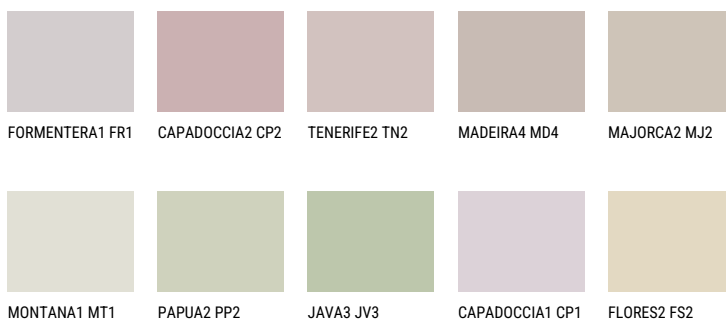

ARIZONA5 AR5☀ 56% **TSR** 54%**Соодветна нијанса****COLOURS OF NATURE ПАЛЕТА**

За повеќе информации за малтери и бои, посетете

www.ceresit.mk

Презентираните нијанси се однесуваат на малтери и бои што ги нуди Ceresit. Поради употребата на дигитални техники, презентираниите бои можеби не ги претставуваат оригиналните, па затоа не можат да се сметаат за сигурна презентација на бои. Препорачуваме да ги проверите автентичните тон карти на Ceresit.

ПАЛЕТА НА ИНТЕНЗИВНИ БОИ

QUARTZ ROCK

QUARTZ EARTH

AMBER PATH

EMERALD PARK

DIAMOND EVENING

AMBER JEWEL

За повеќе информации за малтери и бои, посетете