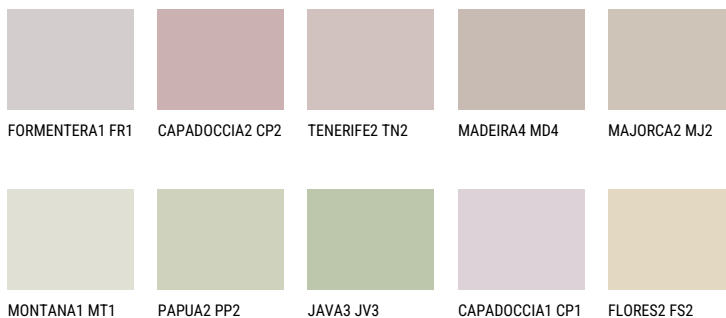

ARIZONA5 AR5☀ 56% **TSR** 54%**Соодветна нијанса****COLOURS OF NATURE ПАЛЕТА**

За повеќе информации за малтери и бои, посетете

www.ceresit.mk

Презентираните нијанси се однесуваат на малтери и бои што ги нуди Ceresit. Поради употребата на дигитални техники, презентираниите бои можеби не ги претставуваат оригиналните, па затоа не можат да се сметаат за сигурна презентација на бои. Препорачуваме да ги проверите автентичните тон карти на Ceresit.

ПАЛЕТА НА ИНТЕНЗИВНИ БОИ

QUARTZ ROCK

QUARTZ EARTH

AMBER PATH

EMERALD PARK

DIAMOND EVENING

AMBER JEWEL

За повеќе информации за малтери и бои, посетете