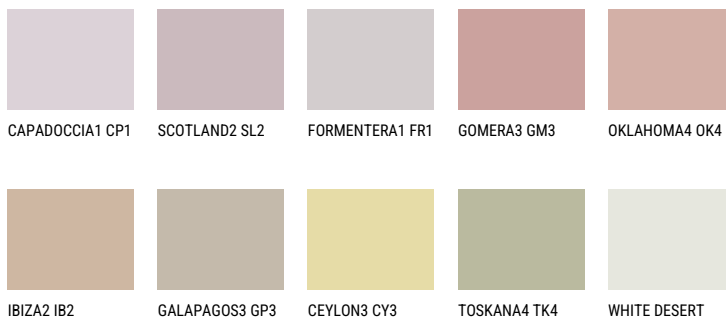

ARIZONA4 AR4☀ 44% **TSR** 47%**Соодветна нијанса****COLOURS OF NATURE ПАЛЕТА**

За повеќе информации за малтери и бои, посетете

www.ceresit.mk

Презентираните нијанси се однесуваат на малтери и бои што ги нуди Ceresit. Поради употребата на дигитални техники, презентираниите бои можеби не ги претставуваат оригиналните, па затоа не можат да се сметаат за сигурна презентација на бои. Препорачуваме да ги проверите автентичните тон карти на Ceresit.

ПАЛЕТА НА ИНТЕНЗИВНИ БОИ

DIAMOND
MORNING

EMERALD PARK

DIAMOND EVENING

AMBER BEACH

EMERALD GARDEN

AMBER GLASS

За повеќе информации за малтери и бои, посетете