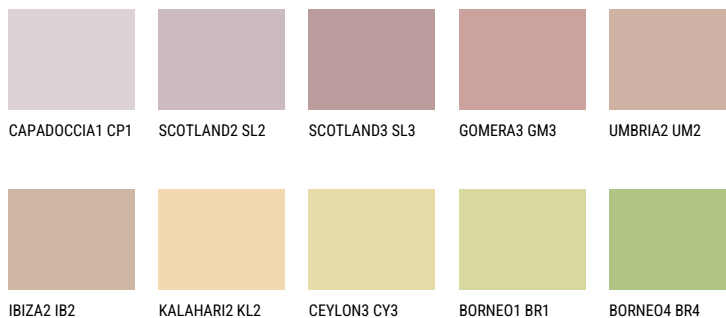

**ARIZONA3 AR3**☀️ 49% **TSR** 55%**Соодветна нијанса****COLOURS OF NATURE ПАЛЕТА**

За повеќе информации за малтери и бои, посетете

[www.ceresit.mk](http://www.ceresit.mk)

Презентираните нијанси се однесуваат на малтери и бои што ги нуди Ceresit. Поради употребата на дигитални техники, презентираниите бои можеби не ги претставуваат оригиналните, па затоа не можат да се сметаат за сигурна презентација на бои. Препорачуваме да ги проверите автентичните тон карти на Ceresit.

## ПАЛЕТА НА ИНТЕНЗИВНИ БОИ

AMBER BEACH

EMERALD PARK

DIAMOND EVENING

EMERALD FIELD

EMERALD GARDEN

AMBER GLASS

---