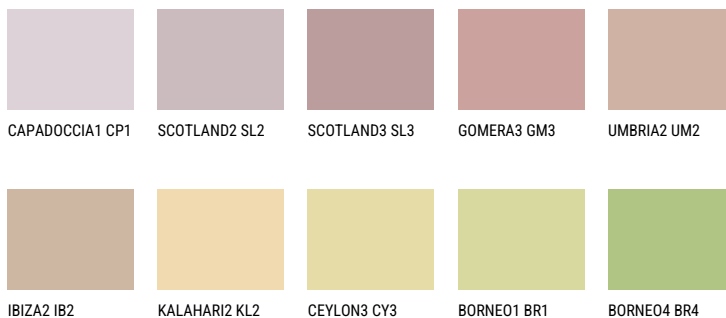

ARIZONA3 AR3☀ 49% **TSR** 55%**Соодветна нијанса****COLOURS OF NATURE ПАЛЕТА**

За повеќе информации за малтери и бои, посетете

www.ceresit.mk

Презентираните нијанси се однесуваат на малтери и бои што ги нуди Ceresit. Поради употребата на дигитални техники, презентираниите бои можеби не ги претставуваат оригиналните, па затоа не можат да се сметаат за сигурна презентација на бои. Препорачуваме да ги проверите автентичните тон карти на Ceresit.

ПАЛЕТА НА ИНТЕНЗИВНИ БОИ

AMBER BEACH

EMERALD PARK

DIAMOND EVENING

EMERALD FIELD

EMERALD GARDEN

AMBER GLASS

За повеќе информации за малтери и бои, посетете