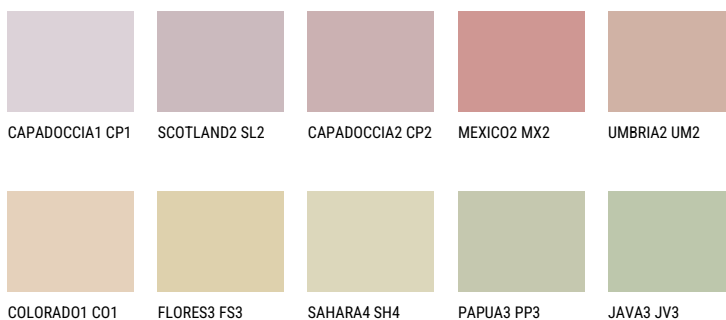

**ARIZONA2 AR2**☀ 54% **TSR** 58%**Соодветна нијанса****COLOURS OF NATURE ПАЛЕТА**

За повеќе информации за малтери и бои, посетете

[www.ceresit.mk](http://www.ceresit.mk)

Презентираните нијанси се однесуваат на малтери и бои што ги нуди Ceresit. Поради употребата на дигитални техники, презентираниите бои можеби не ги претставуваат оригиналните, па затоа не можат да се сметаат за сигурна презентација на бои. Препорачуваме да ги проверите автентичните тон карти на Ceresit.

## ПАЛЕТА НА ИНТЕНЗИВНИ БОИ

EMERALD PARK

DIAMOND EVENING

AMBER JEWEL

EMERALD GARDEN

AMBER BEACH

EMERALD OASE

---