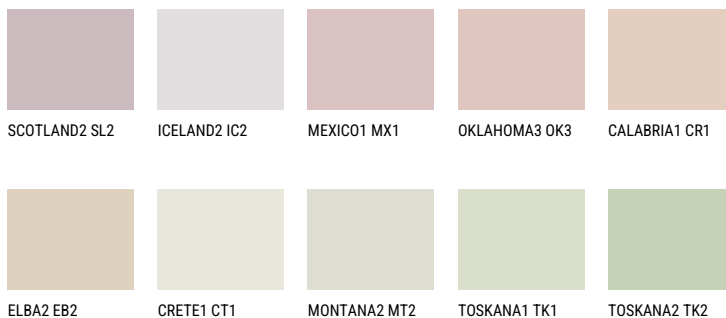

**ARIZONA1 AR1**☀ 67% **TSR 67%****Соодветна нијанса****COLOURS OF NATURE ПАЛЕТА**

За повеќе информации за малтери и бои, посетете

[www.ceresit.mk](http://www.ceresit.mk)

Презентираните нијанси се однесуваат на малтери и бои што ги нуди Ceresit. Поради употребата на дигитални техники, презентираниите бои можеби не ги претставуваат оригиналните, па затоа не можат да се сметаат за сигурна презентација на бои. Препорачуваме да ги проверите автентичните тон карти на Ceresit.

## ПАЛЕТА НА ИНТЕНЗИВНИ БОИ

EMERALD PARK

DIAMOND EVENING

EMERALD FIELD

EMERALD GARDEN

AMBER JEWEL

EMERALD OASE

---