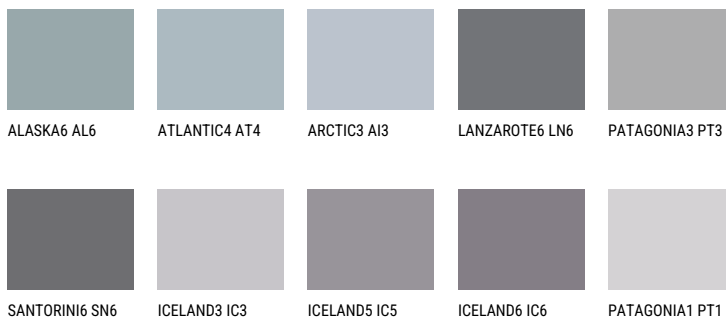

ICELAND4 IC4☀ 41% **TSR** 40%**Соодветна нијанса****COLOURS OF NATURE ПАЛЕТА**

За повеќе информации за малтери и бои, посетете

www.ceresit.mk

Презентираните нијанси се однесуваат на малтери и бои што ги нуди Ceresit. Поради употребата на дигитални техники, презентираниите бои можеби не ги претставуваат оригиналните, па затоа не можат да се сметаат за сигурна презентација на бои. Препорачуваме да ги проверите автентичните тон карти на Ceresit.

ПАЛЕТА НА ИНТЕНЗИВНИ БОИ

За повеќе информации за малтери и бои, посетете
www.ceresit.mk

Презентираните нијанси се однесуваат на малтери и бои што ги нуди Ceresit. Поради употребата на дигитални техники, презентираниите бои можеби не ги претставуваат оригиналните, па затоа не можат да се сметаат за сигурна презентација на бои. Препорачуваме да ги проверите автентичните тон карти на Ceresit.