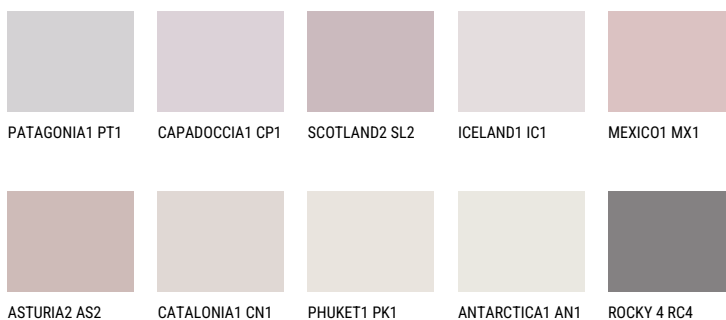

ICELAND2 IC273% **TSR** 68%**Соодветна нијанса****COLOURS OF NATURE ПАЛЕТА**

За повеќе информации за малтери и бои, посетете

www.ceresit.mk

Презентираните нијанси се однесуваат на малтери и бои што ги нуди Ceresit. Поради употребата на дигитални техники, презентираниите бои можеби не ги претставуваат оригиналните, па затоа не можат да се сметаат за сигурна презентација на бои. Препорачуваме да ги проверите автентичните тон карти на Ceresit.

ПАЛЕТА НА ИНТЕНЗИВНИ БОИ

AMETHYST OCEAN

AMETHYST WIND

RUBY HEART

AMETHYST RAIN

QUARTZ MOUNT

DIAMOND
MORNING

За повеќе информации за малтери и бои, посетете
www.ceresit.mk