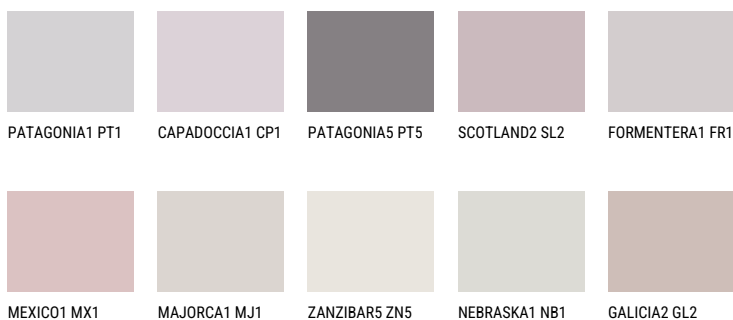

**ICELAND1 IC1**74% **TSR** 69%**Соодветна нијанса****COLOURS OF NATURE ПАЛЕТА**

За повеќе информации за малтери и бои, посетете

[www.ceresit.mk](http://www.ceresit.mk)

Презентираните нијанси се однесуваат на малтери и бои што ги нуди Ceresit. Поради употребата на дигитални техники, презентираниите бои можеби не ги претставуваат оригиналните, па затоа не можат да се сметаат за сигурна презентација на бои. Препорачуваме да ги проверите автентичните тон карти на Ceresit.

## ПАЛЕТА НА ИНТЕНЗИВНИ БОИ

AMETHYST WIND

QUARTZ EARTH

DIAMOND  
MORNING

QUARTZ GROUND

RUBY BRICK

EMERALD PARK

---