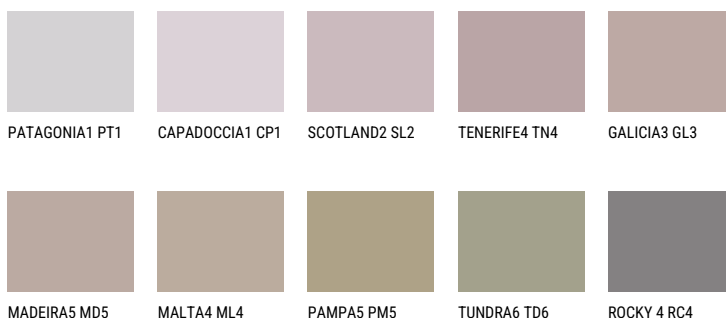

**TENERIFE6 TN6**☀ 28% **TSR** 45%**Соодветна нијанса****COLOURS OF NATURE ПАЛЕТА**

За повеќе информации за малтери и бои, посетете

[www.ceresit.mk](http://www.ceresit.mk)

Презентираните нијанси се однесуваат на малтери и бои што ги нуди Ceresit. Поради употребата на дигитални техники, презентираниите бои можеби не ги претставуваат оригиналните, па затоа не можат да се сметаат за сигурна презентација на бои. Препорачуваме да ги проверите автентичните тон карти на Ceresit.

## ПАЛЕТА НА ИНТЕНЗИВНИ БОИ

AMETHYST OCEAN

AMETHYST WIND

RUBY HEART

AMETHYST RAIN

QUARTZ MOUNT

DIAMOND  
MORNING

---