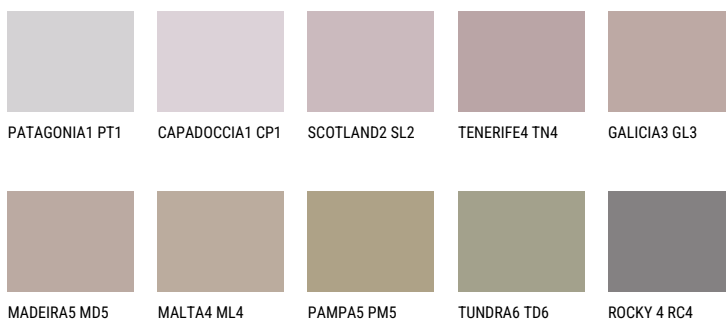

TENERIFE6 TN6☀ 28% **TSR** 45%**Соодветна нијанса****COLOURS OF NATURE ПАЛЕТА**

За повеќе информации за малтери и бои, посетете

www.ceresit.mk

Презентираните нијанси се однесуваат на малтери и бои што ги нуди Ceresit. Поради употребата на дигитални техники, презентираниите бои можеби не ги претставуваат оригиналните, па затоа не можат да се сметаат за сигурна презентација на бои. Препорачуваме да ги проверите автентичните тон карти на Ceresit.

ПАЛЕТА НА ИНТЕНЗИВНИ БОИ

AMETHYST OCEAN

AMETHYST WIND

RUBY HEART

AMETHYST RAIN

QUARTZ MOUNT

DIAMOND
MORNING

За повеќе информации за малтери и бои, посетете
www.ceresit.mk