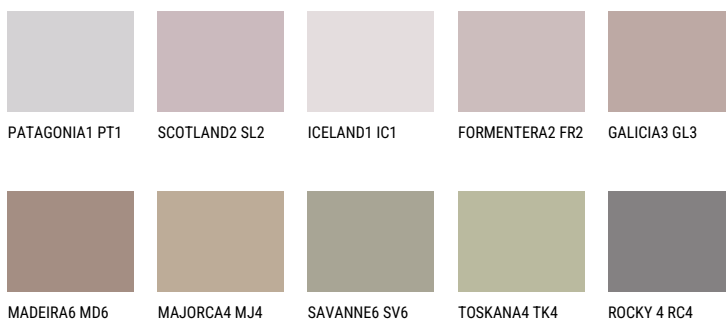

**TENERIFE5 TN5**☀ 36% **TSR** 52%**Соодветна нијанса****COLOURS OF NATURE ПАЛЕТА**

За повеќе информации за малтери и бои, посетете

[www.ceresit.mk](http://www.ceresit.mk)

Презентираните нијанси се однесуваат на малтери и бои што ги нуди Ceresit. Поради употребата на дигитални техники, презентираниите бои можеби не ги претставуваат оригиналните, па затоа не можат да се сметаат за сигурна презентација на бои. Препорачуваме да ги проверите автентичните тон карти на Ceresit.

## ПАЛЕТА НА ИНТЕНЗИВНИ БОИ

DIAMOND  
MORNING

---

За повеќе информации за малтери и бои, посетете  
[www.ceresit.mk](http://www.ceresit.mk)

Презентираните нијанси се однесуваат на малтери и бои што ги нуди Ceresit. Поради употребата на дигитални техники, презентираниите бои можеби не ги претставуваат оригиналните, па затоа не можат да се сметаат за сигурна презентација на бои. Препорачуваме да ги проверите автентичните тон карти на Ceresit.