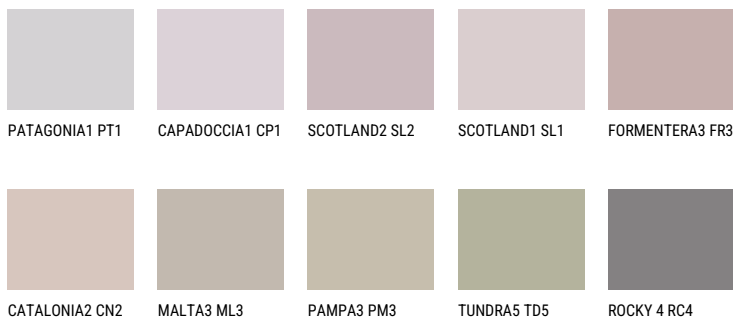

**TENERIFE4 TN4**☀️ 40% **TSR** 56%**Соодветна нијанса****COLOURS OF NATURE ПАЛЕТА**

За повеќе информации за малтери и бои, посетете

[www.ceresit.mk](http://www.ceresit.mk)

Презентираните нијанси се однесуваат на малтери и бои што ги нуди Ceresit. Поради употребата на дигитални техники, презентираниите бои можеби не ги претставуваат оригиналните, па затоа не можат да се сметаат за сигурна презентација на бои. Препорачуваме да ги проверите автентичните тон карти на Ceresit.

## ПАЛЕТА НА ИНТЕНЗИВНИ БОИ

DIAMOND  
MORNING

---

За повеќе информации за малтери и бои, посетете  
[www.ceresit.mk](http://www.ceresit.mk)

Презентираните нијанси се однесуваат на малтери и бои што ги нуди Ceresit. Поради употребата на дигитални техники, презентираниите бои можеби не ги претставуваат оригиналните, па затоа не можат да се сметаат за сигурна презентација на бои. Препорачуваме да ги проверите автентичните тон карти на Ceresit.