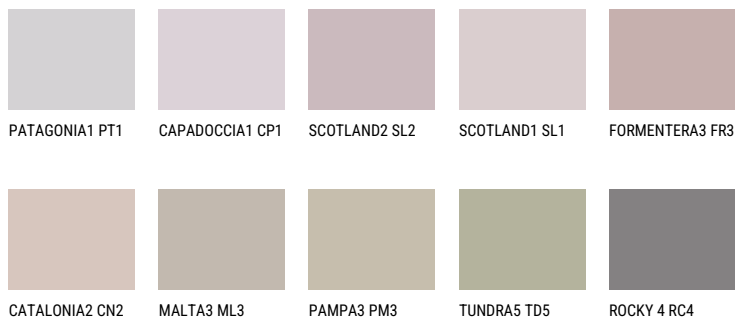

**TENERIFE4 TN4**☀ 40% **TSR** 56%**Соодветна нијанса****COLOURS OF NATURE ПАЛЕТА**

За повеќе информации за малтери и бои, посетете

[www.ceresit.mk](http://www.ceresit.mk)

Презентираните нијанси се однесуваат на малтери и бои што ги нуди Ceresit. Поради употребата на дигитални техники, презентираниите бои можеби не ги претставуваат оригиналните, па затоа не можат да се сметаат за сигурна презентација на бои. Препорачуваме да ги проверите автентичните тон карти на Ceresit.

## ПАЛЕТА НА ИНТЕНЗИВНИ БОИ

DIAMOND  
MORNING

---

За повеќе информации за малтери и бои, посетете  
[www.ceresit.mk](http://www.ceresit.mk)

Презентираните нијанси се однесуваат на малтери и бои што ги нуди Ceresit. Поради употребата на дигитални техники, презентираниите бои можеби не ги претставуваат оригиналните, па затоа не можат да се сметаат за сигурна презентација на бои. Препорачуваме да ги проверите автентичните тон карти на Ceresit.