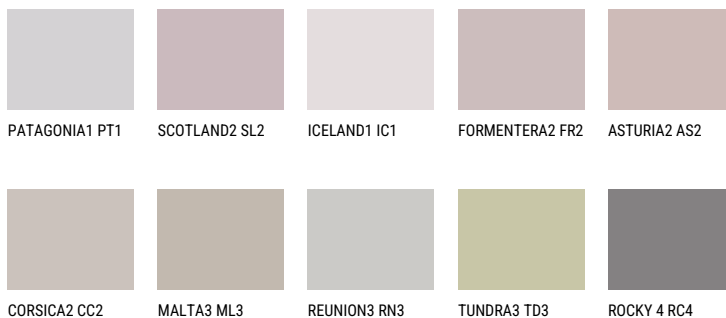

TENERIFE3 TN3☀ 47% **TSR** 59%**Соодветна нијанса****COLOURS OF NATURE ПАЛЕТА**

За повеќе информации за малтери и бои, посетете

www.ceresit.mk

Презентираните нијанси се однесуваат на малтери и бои што ги нуди Ceresit. Поради употребата на дигитални техники, презентираниите бои можеби не ги претставуваат оригиналните, па затоа не можат да се сметаат за сигурна презентација на бои. Препорачуваме да ги проверите автентичните тон карти на Ceresit.

ПАЛЕТА НА ИНТЕНЗИВНИ БОИ

DIAMOND
MORNING

За повеќе информации за малтери и бои, посетете
www.ceresit.mk

Презентираните нијанси се однесуваат на малтери и бои што ги нуди Ceresit. Поради употребата на дигитални техники, презентираниите бои можеби не ги претставуваат оригиналните, па затоа не можат да се сметаат за сигурна презентација на бои. Препорачуваме да ги проверите автентичните тон карти на Ceresit.