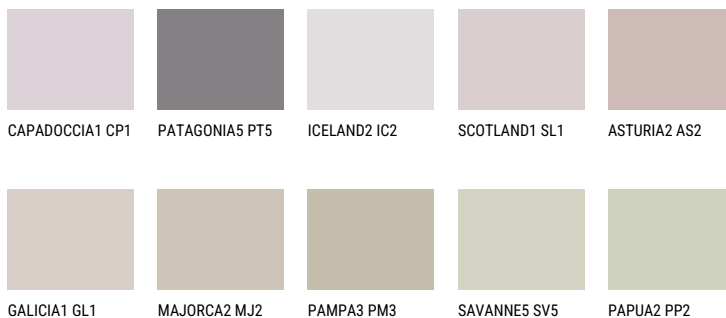

TENERIFE2 TN2☀ 56% **TSR** 60%**Соодветна нијанса****COLOURS OF NATURE ПАЛЕТА**

За повеќе информации за малтери и бои, посетете

www.ceresit.mk

Презентираните нијанси се однесуваат на малтери и бои што ги нуди Ceresit. Поради употребата на дигитални техники, презентираниите бои можеби не ги претставуваат оригиналните, па затоа не можат да се сметаат за сигурна презентација на бои. Препорачуваме да ги проверите автентичните тон карти на Ceresit.

ПАЛЕТА НА ИНТЕНЗИВНИ БОИ

DIAMOND
MORNING

EMERALD PARK

DIAMOND EVENING

AMBER JEWEL

EMERALD GARDEN

AMBER GLASS

За повеќе информации за малтери и бои, посетете