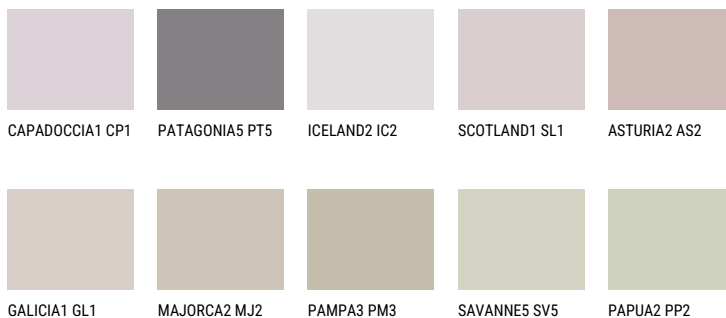

**TENERIFE2 TN2**☀ 56% **TSR** 60%**Соодветна нијанса****COLOURS OF NATURE ПАЛЕТА**

За повеќе информации за малтери и бои, посетете

[www.ceresit.mk](http://www.ceresit.mk)

Презентираните нијанси се однесуваат на малтери и бои што ги нуди Ceresit. Поради употребата на дигитални техники, презентираниите бои можеби не ги претставуваат оригиналните, па затоа не можат да се сметаат за сигурна презентација на бои. Препорачуваме да ги проверите автентичните тон карти на Ceresit.

## ПАЛЕТА НА ИНТЕНЗИВНИ БОИ

DIAMOND  
MORNING

EMERALD PARK

DIAMOND EVENING

AMBER JEWEL

EMERALD GARDEN

AMBER GLASS

---