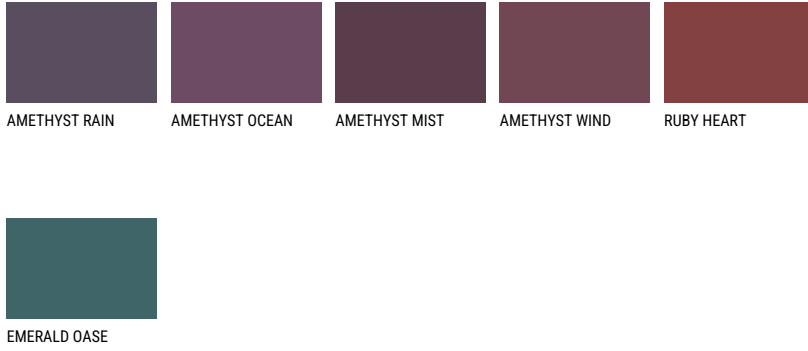

ПАЛЕТА НА ИНТЕНЗИВНИ БОИ