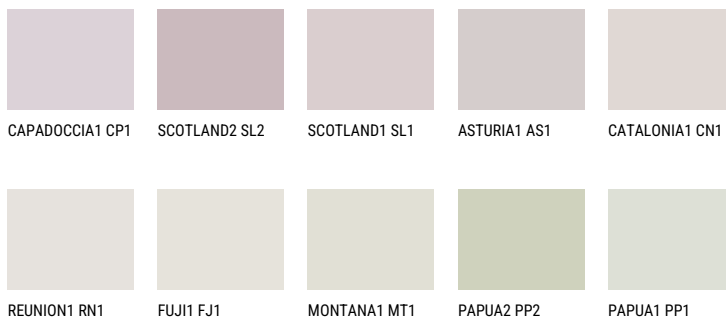

TENERIFE1 TN1☀ 65% **TSR** 67%**Соодветна нијанса****COLOURS OF NATURE ПАЛЕТА**

За повеќе информации за малтери и бои, посетете

www.ceresit.mk

Презентираните нијанси се однесуваат на малтери и бои што ги нуди Ceresit. Поради употребата на дигитални техники, презентираниите бои можеби не ги претставуваат оригиналните, па затоа не можат да се сметаат за сигурна презентација на бои. Препорачуваме да ги проверите автентичните тон карти на Ceresit.

ПАЛЕТА НА ИНТЕНЗИВНИ БОИ

DIAMOND
MORNING

EMERALD PARK

DIAMOND EVENING

EMERALD FIELD

EMERALD GARDEN

AMBER JEWEL

За повеќе информации за малтери и бои, посетете