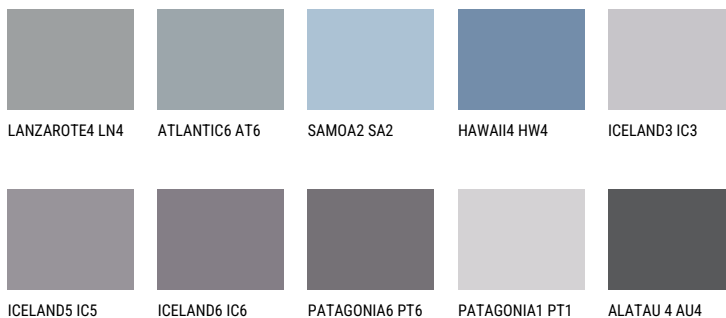

PATAGONIA4 PT4☀ 32% **TSR** 31%**Соодветна нијанса****COLOURS OF NATURE ПАЛЕТА**

За повеќе информации за малтери и бои, посетете

www.ceresit.mk

Презентираните нијанси се однесуваат на малтери и бои што ги нуди Ceresit. Поради употребата на дигитални техники, презентираниите бои можеби не ги претставуваат оригиналните, па затоа не можат да се сметаат за сигурна презентација на бои. Препорачуваме да ги проверите автентичните тон карти на Ceresit.

ПАЛЕТА НА ИНТЕНЗИВНИ БОИ

DIAMOND SHADOW

SAPPHIRE CREEK

SAPPHIRE GLACIER

SAPPHIRE SEA

AMETHYST RAIN

SAPPHIRE BAY

За повеќе информации за малтери и бои, посетете