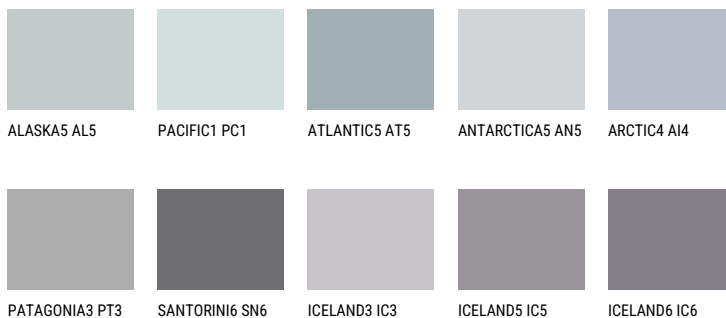

PATAGONIA2 PT254% **TSR** 55%**Соодветна нијанса****COLOURS OF NATURE ПАЛЕТА**

За повеќе информации за малтери и бои, посетете

www.ceresit.mk

Презентираните нијанси се однесуваат на малтери и бои што ги нуди Ceresit. Поради употребата на дигитални техники, презентираниите бои можеби не ги претставуваат оригиналните, па затоа не можат да се сметаат за сигурна презентација на бои. Препорачуваме да ги проверите автентичните тон карти на Ceresit.

ПАЛЕТА НА ИНТЕНЗИВНИ БОИ

За повеќе информации за малтери и бои, посетете
www.ceresit.mk

Презентираните нијанси се однесуваат на малтери и бои што ги нуди Ceresit. Поради употребата на дигитални техники, презентираниите бои можеби не ги претставуваат оригиналните, па затоа не можат да се сметаат за сигурна презентација на бои. Препорачуваме да ги проверите автентичните тон карти на Ceresit.