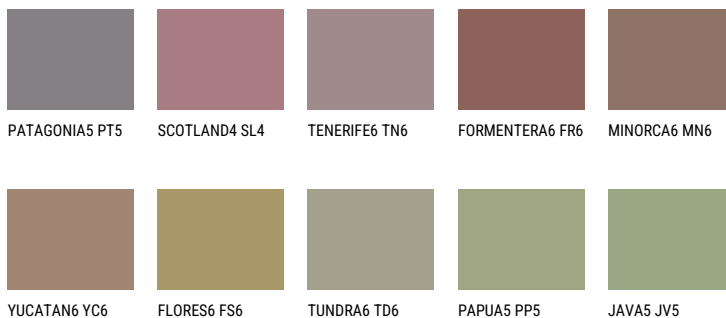

**COLUMBIA6 CL6**☀ 13% **TSR 13%****Соодветна нијанса****COLOURS OF NATURE ПАЛЕТА**

За повеќе информации за малтери и бои, посетете

[www.ceresit.mk](http://www.ceresit.mk)

Презентираните нијанси се однесуваат на малтери и бои што ги нуди Ceresit. Поради употребата на дигитални техники, презентираниите бои можеби не ги претставуваат оригиналните, па затоа не можат да се сметаат за сигурна презентација на бои. Препорачуваме да ги проверите автентичните тон карти на Ceresit.

## ПАЛЕТА НА ИНТЕНЗИВНИ БОИ

EMERALD PARK

DIAMOND EVENING

AMBER JEWEL

EMERALD GARDEN

AMBER BEACH

EMERALD OASE

---