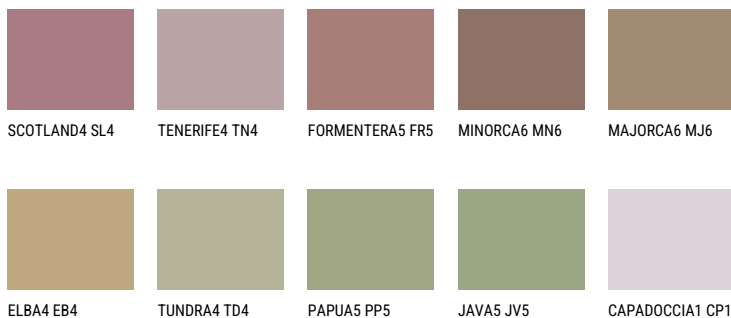

**COLUMBIA5 CL5**☀ 18% **TSR 18%****Соодветна нијанса****COLOURS OF NATURE ПАЛЕТА**

За повеќе информации за малтери и бои, посетете

[www.ceresit.mk](http://www.ceresit.mk)

Презентираните нијанси се однесуваат на малтери и бои што ги нуди Ceresit. Поради употребата на дигитални техники, презентираниите бои можеби не ги претставуваат оригиналните, па затоа не можат да се сметаат за сигурна презентација на бои. Препорачуваме да ги проверите автентичните тон карти на Ceresit.

## ПАЛЕТА НА ИНТЕНЗИВНИ БОИ

AMETHYST OCEAN

AMETHYST MIST

AMETHYST WIND

RUBY HEART

AMETHYST AIR

QUARTZ ROCK

---