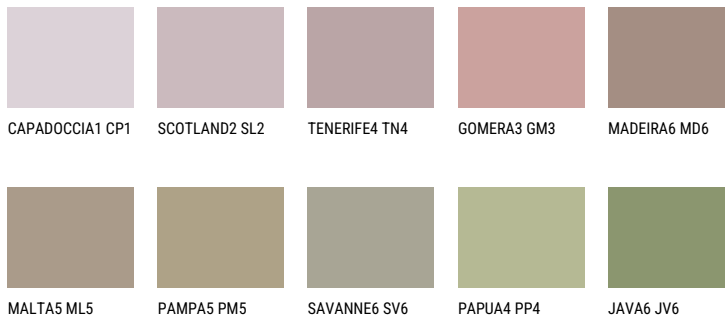

COLUMBIA4 CL4☀ 32% **TSR** 30%**Соодветна нијанса****COLOURS OF NATURE ПАЛЕТА**

За повеќе информации за малтери и бои, посетете

www.ceresit.mk

Презентираните нијанси се однесуваат на малтери и бои што ги нуди Ceresit. Поради употребата на дигитални техники, презентираниите бои можеби не ги претставуваат оригиналните, па затоа не можат да се сметаат за сигурна презентација на бои. Препорачуваме да ги проверите автентичните тон карти на Ceresit.

ПАЛЕТА НА ИНТЕНЗИВНИ БОИ

AMBER ISLAND

EMERALD PARK

DIAMOND EVENING

EMERALD FIELD

EMERALD GARDEN

AMBER JEWEL

За повеќе информации за малтери и бои, посетете