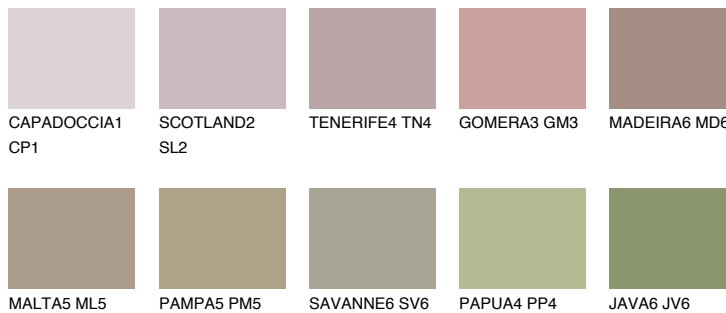


**COLUMBIA4 CL4**☀ 32%   **TSR 30%****Соодветна нијанса****COLOURS OF NATURE ПАЛЕТА****ПАЛЕТА НА ИНТЕНЗИВНИ БОИ**

За повеќе информации за малтери и бои, посетете

[www.ceresit.mk](http://www.ceresit.mk)

Презентираните нијанси се однесуваат на малтери и бои што ги нуди Ceresit. Поради употребата на дигитални техники, презентираниите бои можеби не ги претставуваат оригиналните, па затоа не можат да се сметаат за сигурна презентација на бои. Препорачуваме да ги проверите автентичните тон карти на Ceresit.