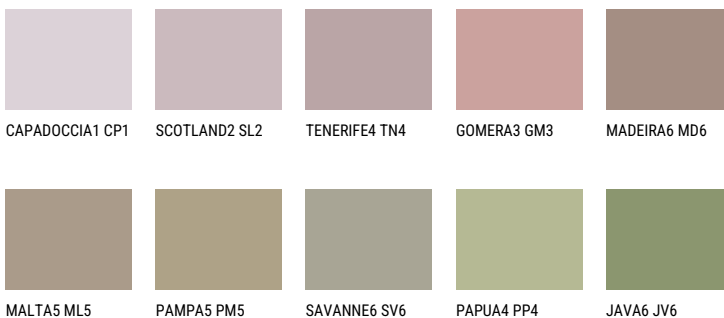

COLUMBIA4 CL4☀ 32% **TSR** 30%**Соодветна нијанса****COLOURS OF NATURE ПАЛЕТА**

За повеќе информации за малтери и бои, посетете

www.ceresit.mk

Презентираните нијанси се однесуваат на малтери и бои што ги нуди Ceresit. Поради употребата на дигитални техники, презентираниите бои можеби не ги претставуваат оригиналните, па затоа не можат да се сметаат за сигурна презентација на бои. Препорачуваме да ги проверите автентичните тон карти на Ceresit.

ПАЛЕТА НА ИНТЕНЗИВНИ БОИ

AMBER ISLAND

EMERALD PARK

DIAMOND EVENING

EMERALD FIELD

EMERALD GARDEN

AMBER JEWEL

За повеќе информации за малтери и бои, посетете