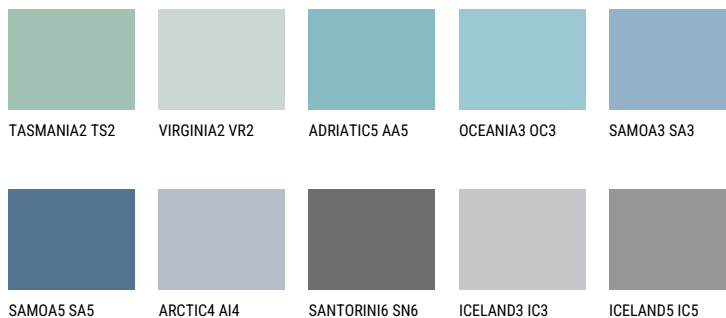

**SAMOA4 SA4**☀️ 30% **TSR** 34%**Соодветна нијанса****COLOURS OF NATURE ПАЛЕТА**

За повеќе информации за малтери и бои, посетете

[www.ceresit.mk](http://www.ceresit.mk)

Презентираните нијанси се однесуваат на малтери и бои што ги нуди Ceresit. Поради употребата на дигитални техники, презентираниите бои можеби не ги претставуваат оригиналните, па затоа не можат да се сметаат за сигурна презентација на бои. Препорачуваме да ги проверите автентичните тон карти на Ceresit.

## ПАЛЕТА НА ИНТЕНЗИВНИ БОИ

---

За повеќе информации за малтери и бои, посетете  
[www.ceresit.mk](http://www.ceresit.mk)

Презентираните нијанси се однесуваат на малтери и бои што ги нуди Ceresit. Поради употребата на дигитални техники, презентираниите бои можеби не ги претставуваат оригиналните, па затоа не можат да се сметаат за сигурна презентација на бои. Препорачуваме да ги проверите автентичните тон карти на Ceresit.