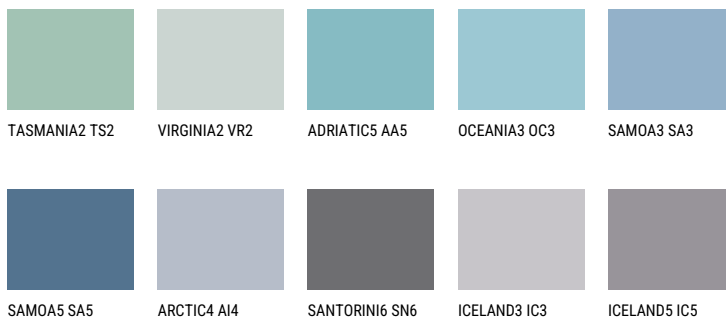

**SAMOA4 SA4**☀️ 30% **TSR** 34%**Соодветна нијанса****COLOURS OF NATURE ПАЛЕТА**

За повеќе информации за малтери и бои, посетете

[www.ceresit.mk](http://www.ceresit.mk)

Презентираните нијанси се однесуваат на малтери и бои што ги нуди Ceresit. Поради употребата на дигитални техники, презентираниите бои можеби не ги претставуваат оригиналните, па затоа не можат да се сметаат за сигурна презентација на бои. Препорачуваме да ги проверите автентичните тон карти на Ceresit.

## ПАЛЕТА НА ИНТЕНЗИВНИ БОИ

---

За повеќе информации за малтери и бои, посетете  
[www.ceresit.mk](http://www.ceresit.mk)

Презентираните нијанси се однесуваат на малтери и бои што ги нуди Ceresit. Поради употребата на дигитални техники, презентираниите бои можеби не ги претставуваат оригиналните, па затоа не можат да се сметаат за сигурна презентација на бои. Препорачуваме да ги проверите автентичните тон карти на Ceresit.