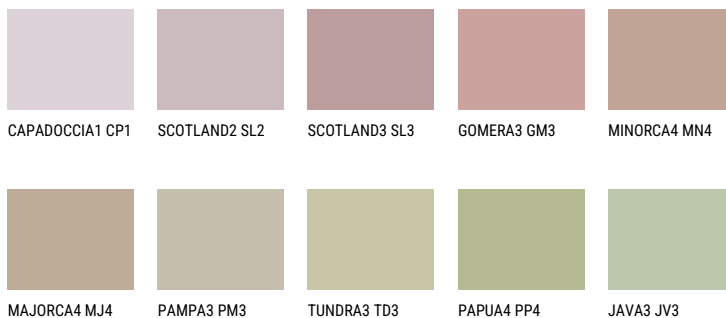

COLUMBIA3 CL3☀️ 40% **TSR** 41%**Соодветна нијанса****COLOURS OF NATURE ПАЛЕТА**

За повеќе информации за малтери и бои, посетете

www.ceresit.mk

Презентираните нијанси се однесуваат на малтери и бои што ги нуди Ceresit. Поради употребата на дигитални техники, презентираниите бои можеби не ги претставуваат оригиналните, па затоа не можат да се сметаат за сигурна презентација на бои. Препорачуваме да ги проверите автентичните тон карти на Ceresit.

ПАЛЕТА НА ИНТЕНЗИВНИ БОИ

EMERALD PARK

DIAMOND EVENING

AMBER JEWEL

EMERALD GARDEN

AMBER BEACH

EMERALD OASE

За повеќе информации за малтери и бои, посетете