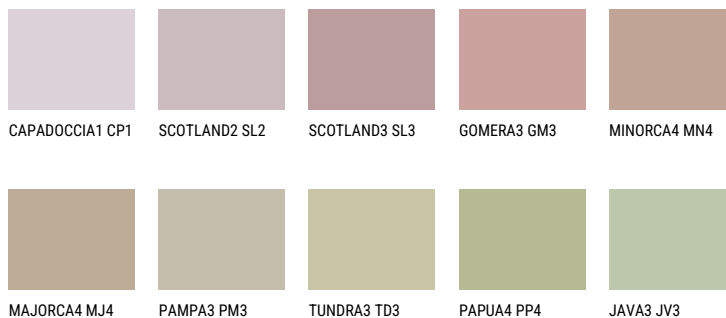

COLUMBIA3 CL3☀️ 40% **TSR** 41%**Соодветна нијанса****COLOURS OF NATURE ПАЛЕТА**

За повеќе информации за малтери и бои, посетете

www.ceresit.mk

Презентираните нијанси се однесуваат на малтери и бои што ги нуди Ceresit. Поради употребата на дигитални техники, презентираниите бои можеби не ги претставуваат оригиналните, па затоа не можат да се сметаат за сигурна презентација на бои. Препорачуваме да ги проверите автентичните тон карти на Ceresit.

ПАЛЕТА НА ИНТЕНЗИВНИ БОИ

EMERALD PARK

DIAMOND EVENING

AMBER JEWEL

EMERALD GARDEN

AMBER BEACH

EMERALD OASE

За повеќе информации за малтери и бои, посетете