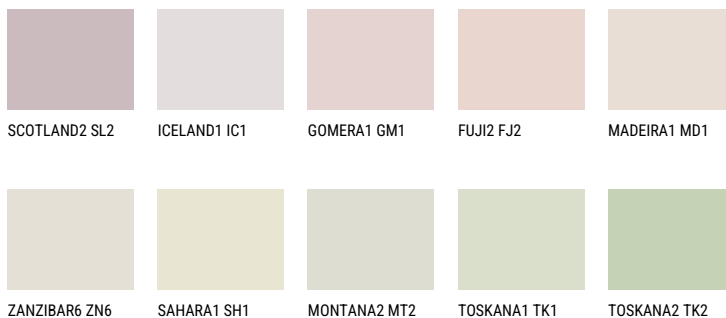

COLUMBIA2 CL2☀️ 66% **TSR** 61%**Соодветна нијанса****COLOURS OF NATURE ПАЛЕТА**

За повеќе информации за малтери и бои, посетете

www.ceresit.mk

Презентираните нијанси се однесуваат на малтери и бои што ги нуди Ceresit. Поради употребата на дигитални техники, презентираниите бои можеби не ги претставуваат оригиналните, па затоа не можат да се сметаат за сигурна презентација на бои. Препорачуваме да ги проверите автентичните тон карти на Ceresit.

ПАЛЕТА НА ИНТЕНЗИВНИ БОИ

EMERALD PARK

DIAMOND EVENING

EMERALD FIELD

EMERALD GARDEN

AMBER JEWEL

EMERALD OASE

За повеќе информации за малтери и бои, посетете