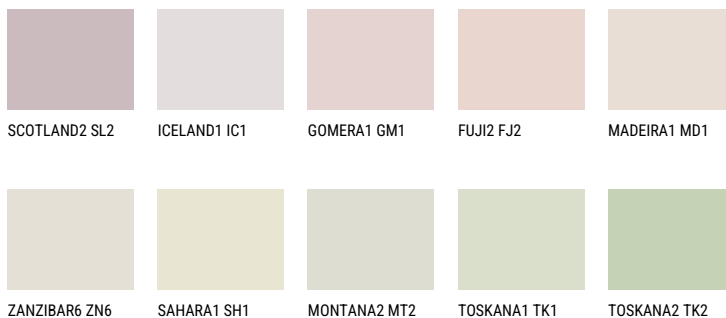

COLUMBIA2 CL2☀ 66% **TSR** 61%**Соодветна нијанса****COLOURS OF NATURE ПАЛЕТА**

За повеќе информации за малтери и бои, посетете

www.ceresit.mk

Презентираните нијанси се однесуваат на малтери и бои што ги нуди Ceresit. Поради употребата на дигитални техники, презентираниите бои можеби не ги претставуваат оригиналните, па затоа не можат да се сметаат за сигурна презентација на бои. Препорачуваме да ги проверите автентичните тон карти на Ceresit.

ПАЛЕТА НА ИНТЕНЗИВНИ БОИ

EMERALD PARK

DIAMOND EVENING

EMERALD FIELD

EMERALD GARDEN

AMBER JEWEL

EMERALD OASE

За повеќе информации за малтери и бои, посетете