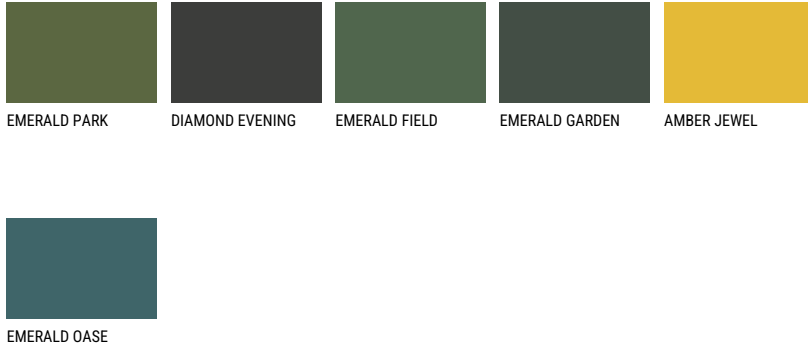

**COLUMBIA1 CL1**76% **TSR** 69%**Соодветна нијанса****COLOURS OF NATURE ПАЛЕТА**

За повеќе информации за малтери и бои, посетете

[www.ceresit.mk](http://www.ceresit.mk)

Презентираните нијанси се однесуваат на малтери и бои што ги нуди Ceresit. Поради употребата на дигитални техники, презентираниите бои можеби не ги претставуваат оригиналните, па затоа не можат да се сметаат за сигурна презентација на бои. Препорачуваме да ги проверите автентичните тон карти на Ceresit.

## ПАЛЕТА НА ИНТЕНЗИВНИ БОИ

---

За повеќе информации за малтери и бои, посетете  
[www.ceresit.mk](http://www.ceresit.mk)

Презентираните нијанси се однесуваат на малтери и бои што ги нуди Ceresit. Поради употребата на дигитални техники, презентираниите бои можеби не ги претставуваат оригиналните, па затоа не можат да се сметаат за сигурна презентација на бои. Препорачуваме да ги проверите автентичните тон карти на Ceresit.