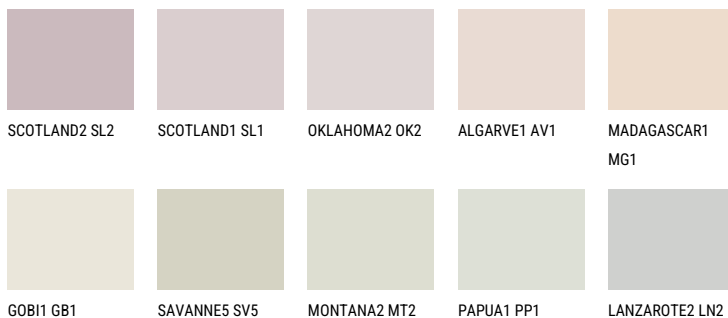

**COLUMBIA1 CL1**76% **TSR** 69%**Соодветна нијанса****COLOURS OF NATURE ПАЛЕТА**

За повеќе информации за малтери и бои, посетете

[www.ceresit.mk](http://www.ceresit.mk)

Презентираните нијанси се однесуваат на малтери и бои што ги нуди Ceresit. Поради употребата на дигитални техники, презентираниите бои можеби не ги претставуваат оригиналните, па затоа не можат да се сметаат за сигурна презентација на бои. Препорачуваме да ги проверите автентичните тон карти на Ceresit.

## ПАЛЕТА НА ИНТЕНЗИВНИ БОИ

---

За повеќе информации за малтери и бои, посетете  
[www.ceresit.mk](http://www.ceresit.mk)

Презентираните нијанси се однесуваат на малтери и бои што ги нуди Ceresit. Поради употребата на дигитални техники, презентираниите бои можеби не ги претставуваат оригиналните, па затоа не можат да се сметаат за сигурна презентација на бои. Препорачуваме да ги проверите автентичните тон карти на Ceresit.