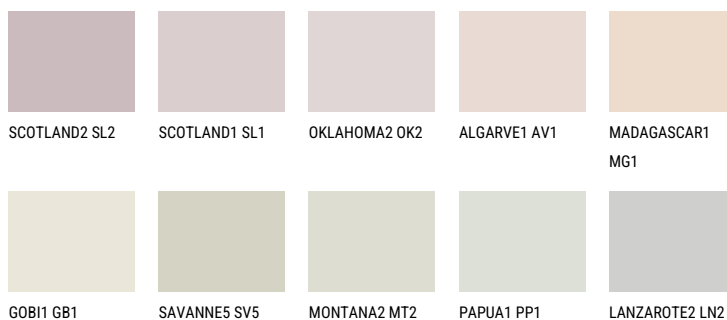

COLUMBIA1 CL176% **TSR** 69%**Соодветна нијанса****COLOURS OF NATURE ПАЛЕТА**

За повеќе информации за малтери и бои, посетете

www.ceresit.mk

Презентираните нијанси се однесуваат на малтери и бои што ги нуди Ceresit. Поради употребата на дигитални техники, презентираниите бои можеби не ги претставуваат оригиналните, па затоа не можат да се сметаат за сигурна презентација на бои. Препорачуваме да ги проверите автентичните тон карти на Ceresit.

ПАЛЕТА НА ИНТЕНЗИВНИ БОИ

EMERALD PARK

DIAMOND EVENING

EMERALD FIELD

EMERALD GARDEN

AMBER JEWEL

EMERALD OASE

За повеќе информации за малтери и бои, посетете