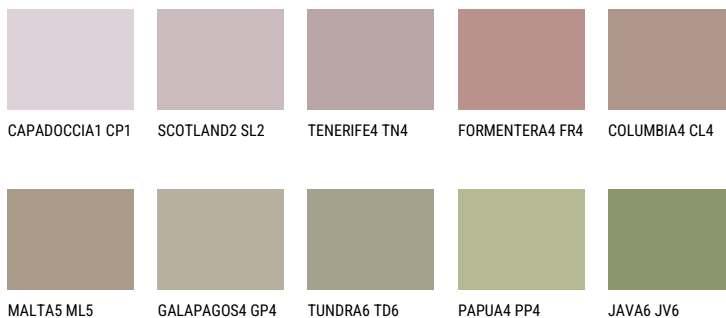

MADEIRA6 MD6☀️ 29% **TSR 28%****Соодветна нијанса****COLOURS OF NATURE ПАЛЕТА**

За повеќе информации за малтери и бои, посетете

www.ceresit.mk

Презентираните нијанси се однесуваат на малтери и бои што ги нуди Ceresit. Поради употребата на дигитални техники, презентираниите бои можеби не ги претставуваат оригиналните, па затоа не можат да се сметаат за сигурна презентација на бои. Препорачуваме да ги проверите автентичните тон карти на Ceresit.

ПАЛЕТА НА ИНТЕНЗИВНИ БОИ

AMBER ISLAND

EMERALD PARK

DIAMOND EVENING

EMERALD FIELD

EMERALD GARDEN

AMBER JEWEL

За повеќе информации за малтери и бои, посетете