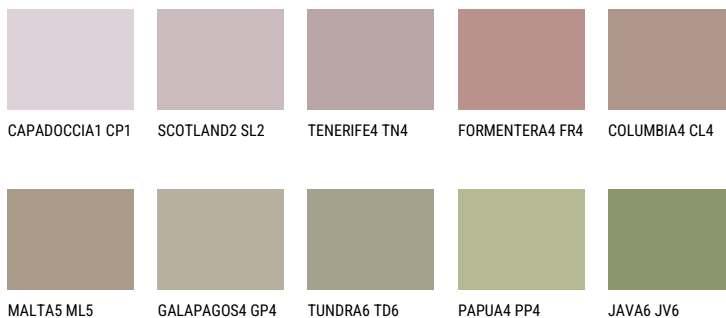

**MADEIRA6 MD6**☀ 29% **TSR 28%****Соодветна нијанса****COLOURS OF NATURE ПАЛЕТА**

За повеќе информации за малтери и бои, посетете

[www.ceresit.mk](http://www.ceresit.mk)

Презентираните нијанси се однесуваат на малтери и бои што ги нуди Ceresit. Поради употребата на дигитални техники, презентираниите бои можеби не ги претставуваат оригиналните, па затоа не можат да се сметаат за сигурна презентација на бои. Препорачуваме да ги проверите автентичните тон карти на Ceresit.

## ПАЛЕТА НА ИНТЕНЗИВНИ БОИ

AMBER ISLAND

EMERALD PARK

DIAMOND EVENING

EMERALD FIELD

EMERALD GARDEN

AMBER JEWEL

---